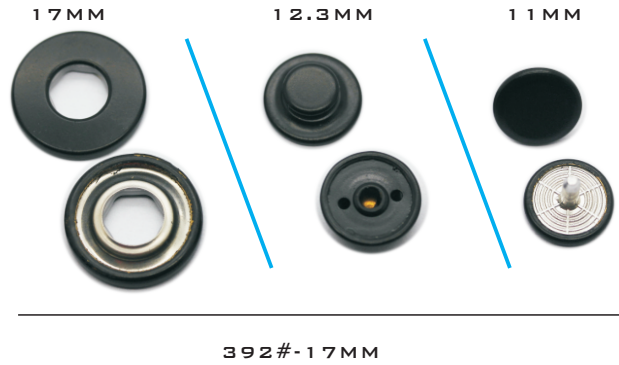

392#新式韩款按扣

392# KOREA STYLE SNAP BUTTON

面选项 Cap's Option

电镀色 PLATED COLOR