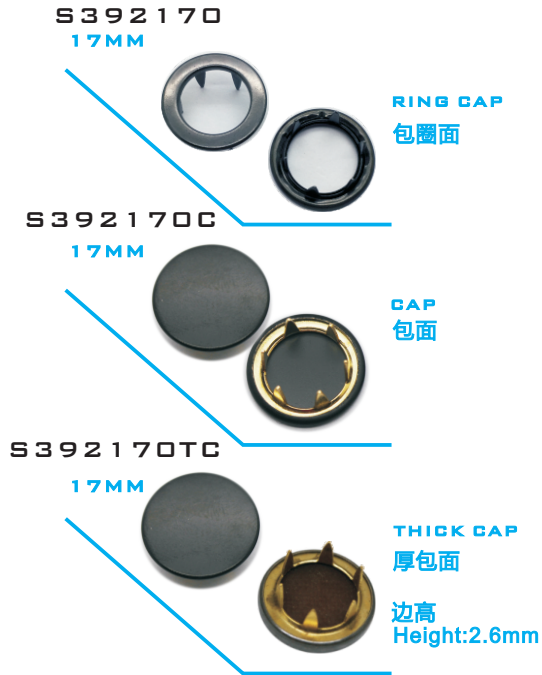

392#新式韩款按扣

392# KOREA STYLE SNAP BUTTON

面选项 Cap's Option

电镀色 PLATED COLOR