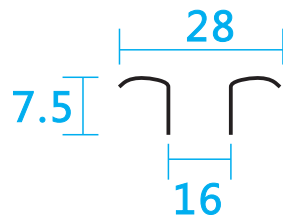

E029

Size D*d*h
28*16*7.5mm